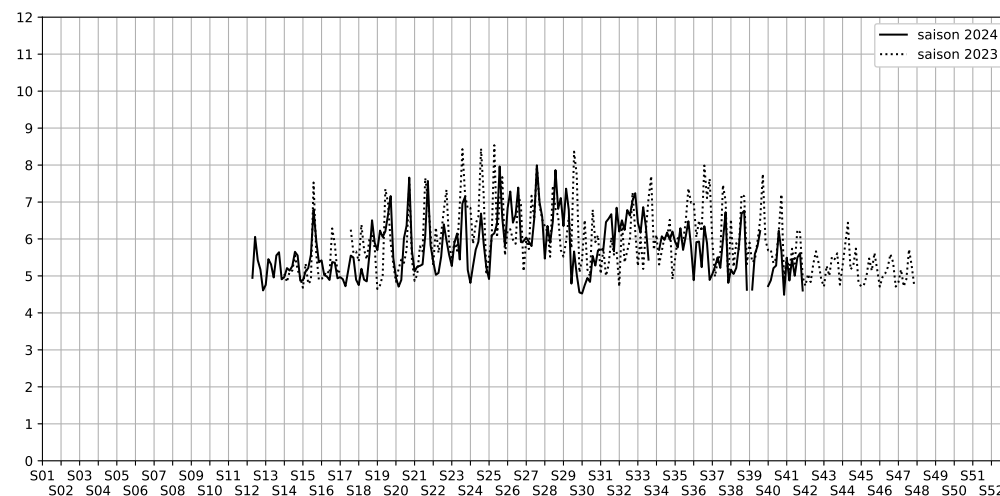

Indice Harmonica Nuit [22h-06h]
Comparaison avec saison précédente à jour équivalent