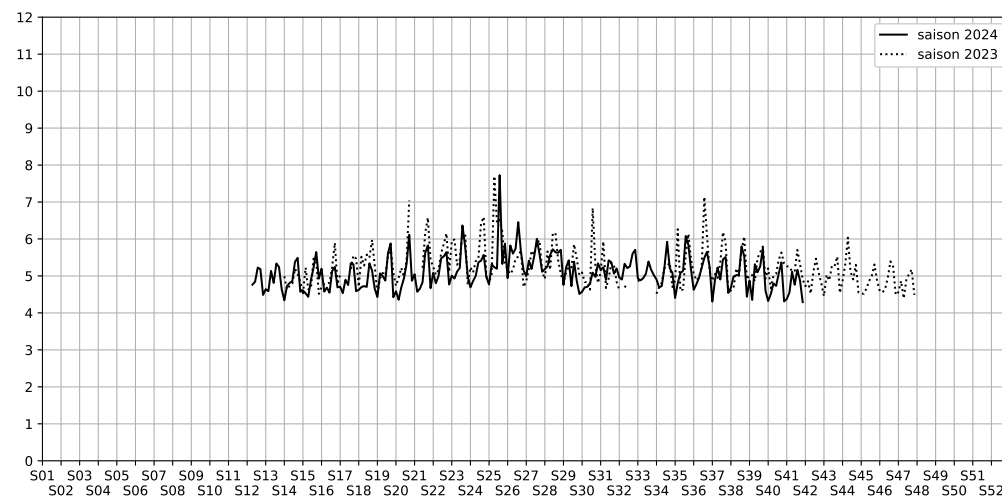

Indice Harmonica Nuit [22h-06h]
Comparaison avec saison précédente à jour équivalent