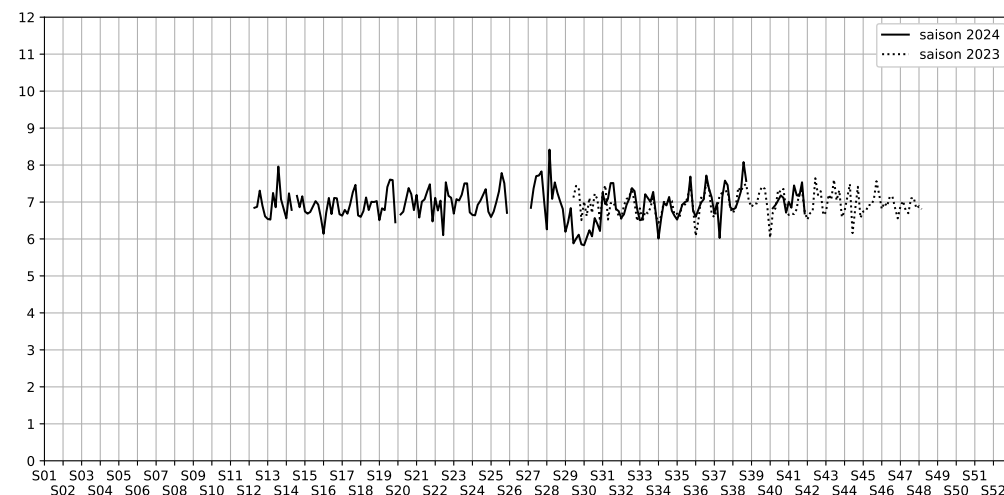

Indice Harmonica Nuit [22h-06h]
Comparaison avec saison précédente à jour équivalent