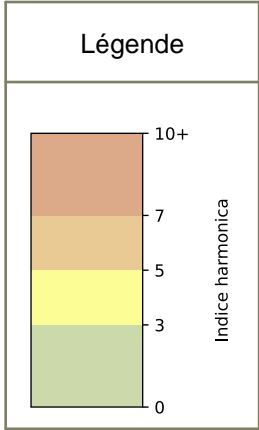

SYNTHÈSE DES SITES SUR LA SEMAINE
Par Indice Harmonica nocturne [22h-06h] décroissant

	Nuit du lundi 07/10/2024 au mardi 08/10/2024	Nuit du mardi 08/10/2024 au mercredi 09/10/2024	Nuit du mercredi 09/10/2024 au jeudi 10/10/2024	Nuit du jeudi 10/10/2024 au vendredi 11/10/2024	Nuit du vendredi 11/10/2024 au samedi 12/10/2024	Nuit du samedi 12/10/2024 au dimanche 13/10/2024	Nuit du dimanche 13/10/2024 au lundi 14/10/2024
1	BERCY (7,0)	BERCY (6,8)	BERCY (7,4)	BERCY (7,2)	BERCY (7,2)	BERCY (7,5)	BERCY (6,7)
2	GARE (5) (5,5)	GARE (4) (5,4)	GARE (3) (5,6)	GARE (1) (5,5)	GARE (6) (6,3)	GARE (6) (7,0)	GARE (1) (4,9)
3	GARE (6) (5,3)	GARE (3) (5,0)	GARE (5) (5,5)	GARE (4) (5,3)	GARE (3) (6,2)	GARE (1) (6,8)	GARE (4) (4,8)
4	GARE (4) (4,9)	GARE (1) (4,9)	GARE (1) (5,4)	GARE (3) (5,1)	GARE (4) (5,9)	GARE (4) (5,9)	GARE (6) (4,8)
5	GARE (1) (4,8)	GARE (5) (4,9)	GARE (4) (5,4)	GARE (6) (5,1)	GARE (1) (5,5)	GARE (3) (5,8)	GARE (3) (4,7)
6	GARE (3) (4,7)	GARE (6) (4,9)	GARE (6) (5,4)	GARE (5) (5,0)	GARE (5) (5,5)	GARE (5) (5,6)	GARE (5) (4,6)
7	GARE (2) (4,4)	GARE (2) (4,5)	GARE (2) (5,1)	GARE (2) (4,8)	GARE (2) (5,2)	GARE (2) (4,9)	GARE (2) (4,3)