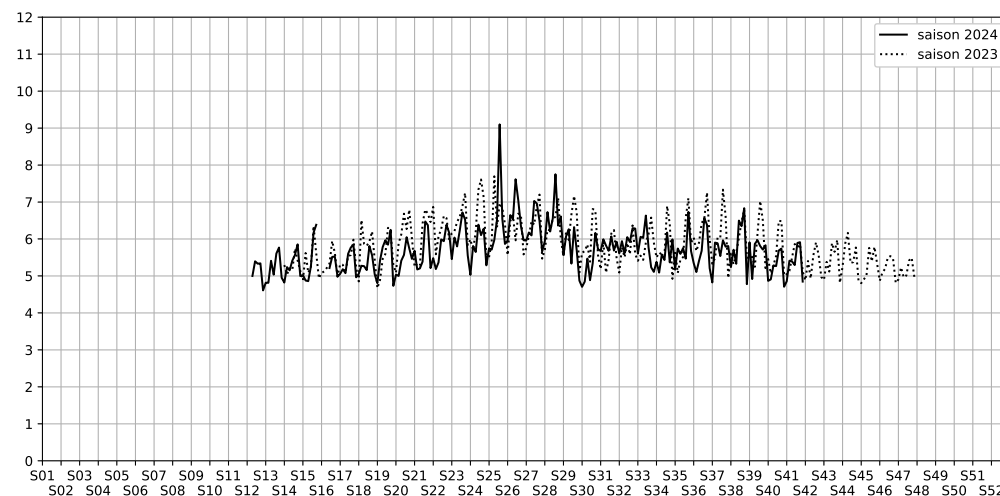

Indice Harmonica Nuit [22h-06h]
Comparaison avec saison précédente à jour équivalent