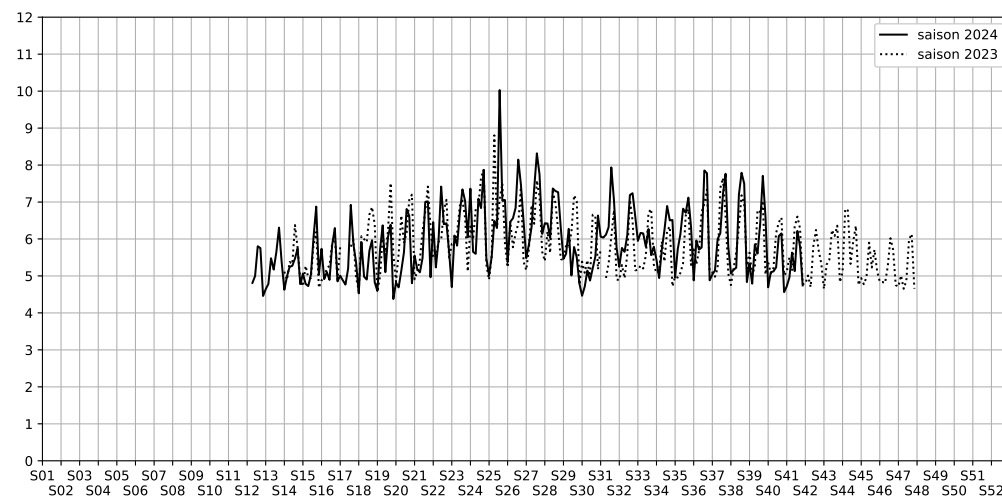

Indice Harmonica Nuit [22h-06h]
Comparaison avec saison précédente à jour équivalent