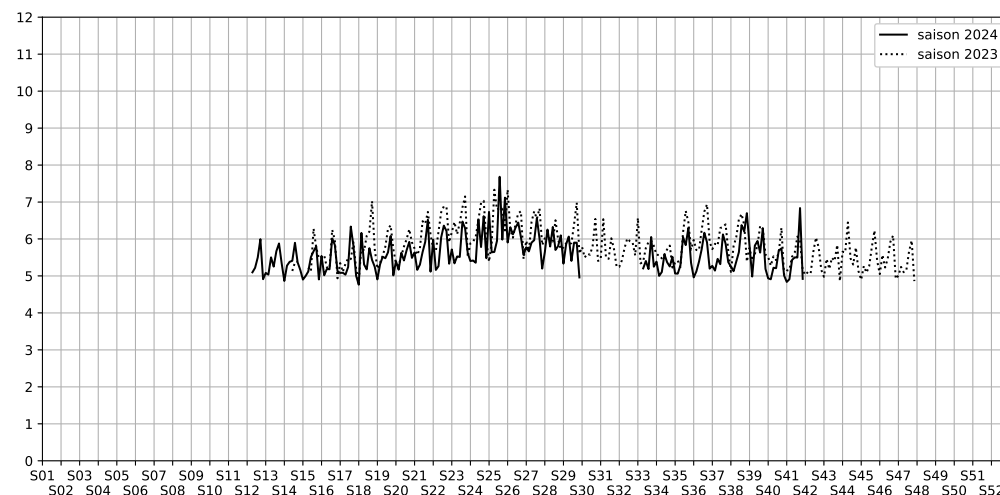

Indice Harmonica Nuit [22h-06h]
Comparaison avec saison précédente à jour équivalent