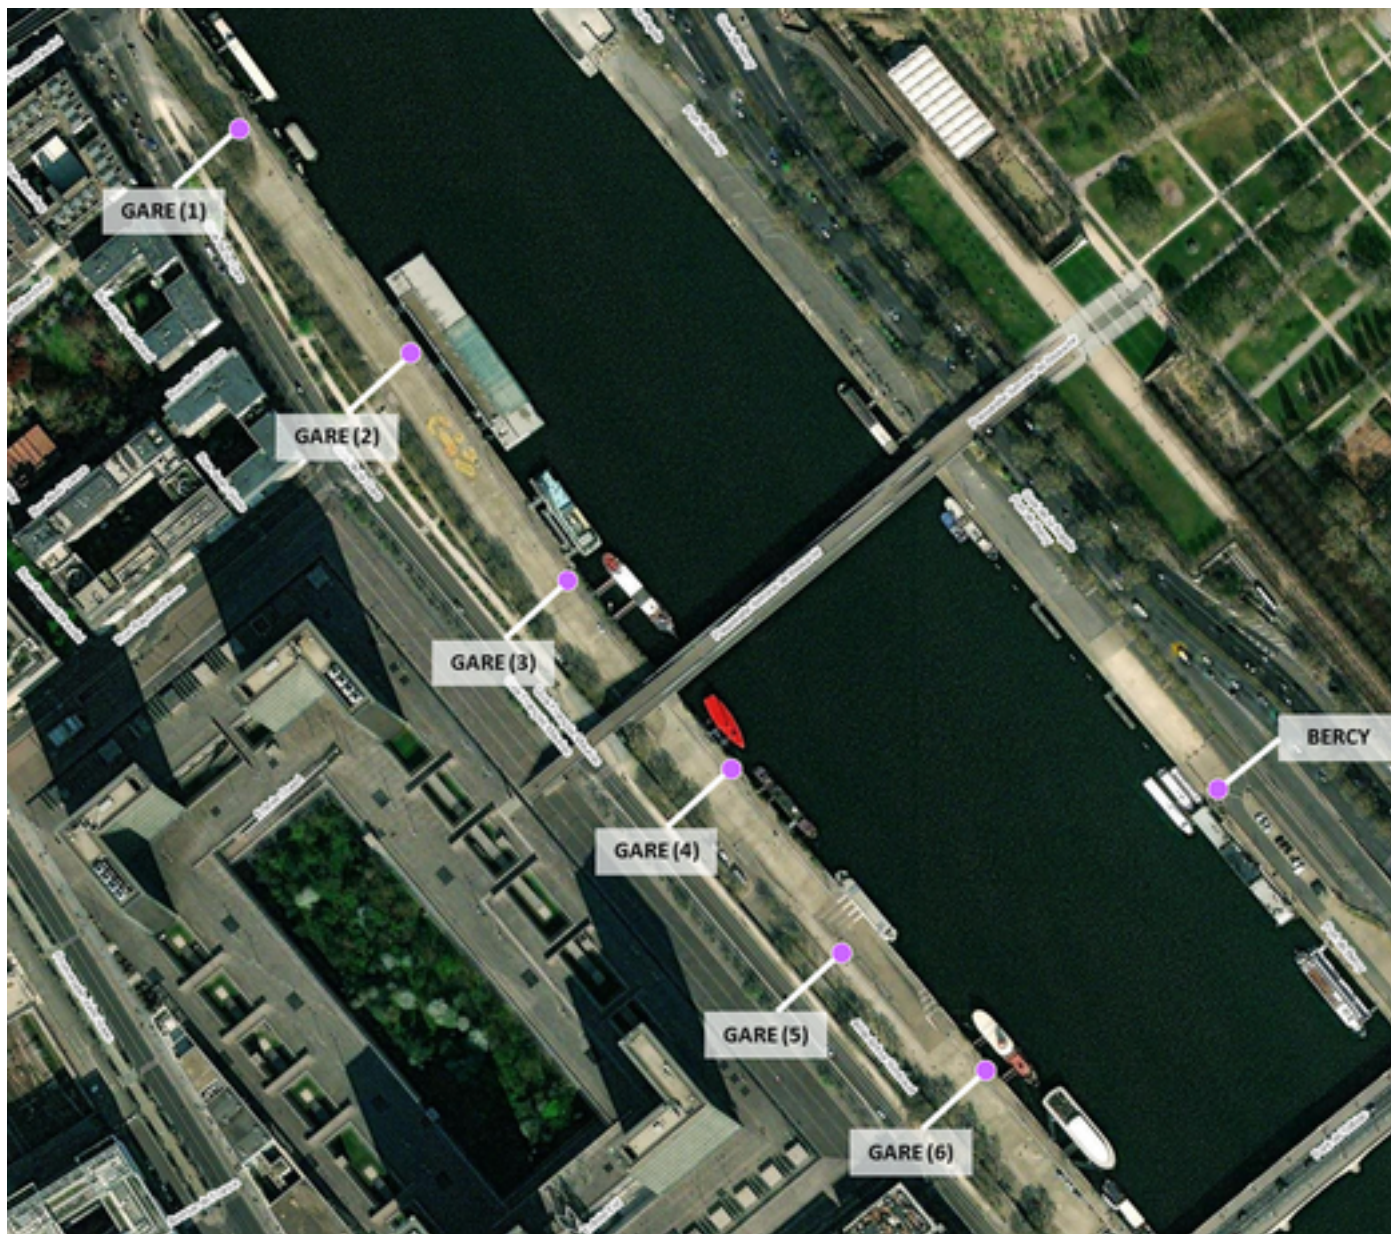

Capteurs méduse PORTS GARE-BERCY

2024 / sem. 41 (du 07/10/2024 au 13/10/2024)

NB : Chaque capteur est désigné par le nom de la rue dans laquelle il est implanté

Capteurs méduse PORTS GARE-BERCY

2024 / sem. 41 (du 07/10/2024 au 13/10/2024)

SYNTHÈSE DES SITES SUR LA SEMAINE
Par Indice Harmonica nocturne [22h-06h] décroissant

	Nuit du lundi 07/10/2024 au mardi 08/10/2024	Nuit du mardi 08/10/2024 au mercredi 09/10/2024	Nuit du mercredi 09/10/2024 au jeudi 10/10/2024	Nuit du jeudi 10/10/2024 au vendredi 11/10/2024	Nuit du vendredi 11/10/2024 au samedi 12/10/2024	Nuit du samedi 12/10/2024 au dimanche 13/10/2024	Nuit du dimanche 13/10/2024 au lundi 14/10/2024
1	BERCY (7,0)	BERCY (6,8)	BERCY (7,4)	BERCY (7,2)	BERCY (7,2)	BERCY (7,5)	BERCY (6,7)
2	GARE (5) (5,5)	GARE (4) (5,4)	GARE (3) (5,6)	GARE (1) (5,5)	GARE (6) (6,3)	GARE (6) (7,0)	GARE (1) (4,9)
3	GARE (6) (5,3)	GARE (3) (5,0)	GARE (5) (5,5)	GARE (4) (5,3)	GARE (3) (6,2)	GARE (1) (6,8)	GARE (4) (4,8)
4	GARE (4) (4,9)	GARE (1) (4,9)	GARE (1) (5,4)	GARE (3) (5,1)	GARE (4) (5,9)	GARE (4) (5,9)	GARE (6) (4,8)
5	GARE (1) (4,8)	GARE (5) (4,9)	GARE (4) (5,4)	GARE (6) (5,1)	GARE (1) (5,5)	GARE (3) (5,8)	GARE (3) (4,7)
6	GARE (3) (4,7)	GARE (6) (4,9)	GARE (6) (5,4)	GARE (5) (5,0)	GARE (5) (5,5)	GARE (5) (5,6)	GARE (5) (4,6)
7	GARE (2) (4,4)	GARE (2) (4,5)	GARE (2) (5,1)	GARE (2) (4,8)	GARE (2) (5,2)	GARE (2) (4,9)	GARE (2) (4,3)